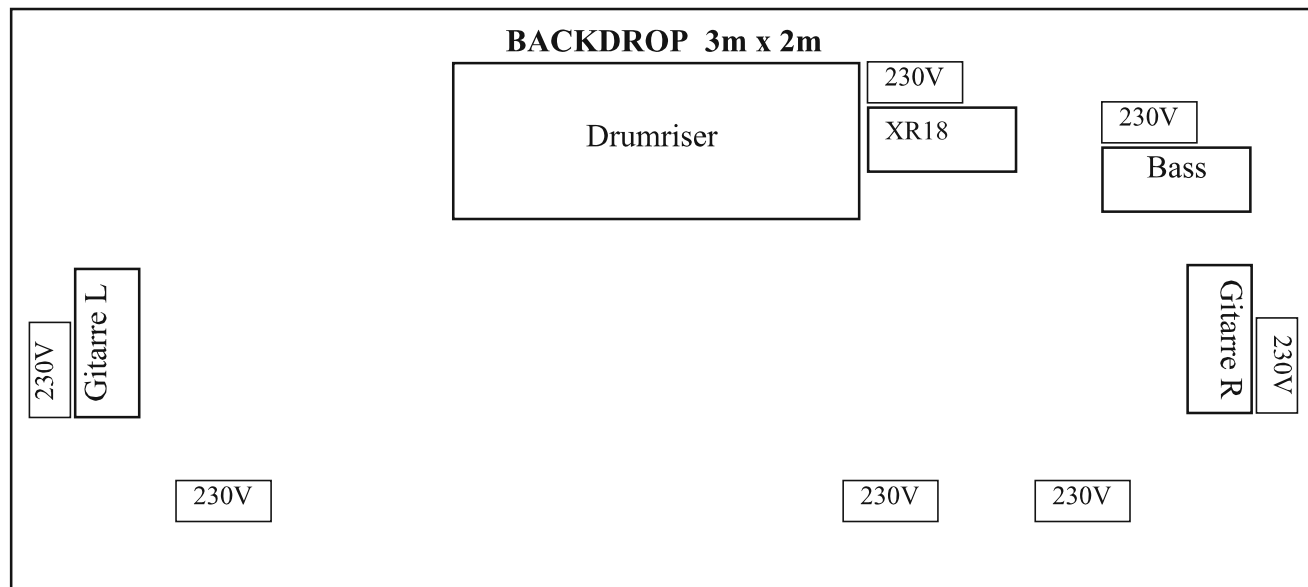

TECHNICAL RIDER

& Stageplan

Thorsten Kerkhoff
Höchtebögen 3
46117 Oberhausen

Handy: 0176/21045064
Email: info@blodtake.com

Kanalliste

Kanal	Instrument	Anschluss
1	Klick	-
2	BD / Trigger DI	XLR Split
3	Snare	XLR Split
4	T1	XLR Split
5	T2	XLR Split
6	T3	XLR Split
7	FT1	XLR Split
8	FT2	XLR Split
9	Gesang	XLR Split
10	Gitarre L / Kemper DI	XLR Split
11	Gitarre R / Kemper DI	XLR Split
12	Bass / Kemper DI	XLR Split
13	Extras	XLR Split
14	Overdubs	XLR Split
15	Samples	XLR Split
16	Talkback FOH	XLR Split

Frequenzliste:

- In-Ear #1 823,000 MHz
- In-Ear #2 827,000 MHz
- In-Ear #3 831,600 MHz
- In-Ear #4 863,100 MHz

- Instrument Wireless 2,4 GHz

- Behringer XR18 2,4GHz / 5 GHz

Schlagzeug sollte in der Location vorhanden sein!