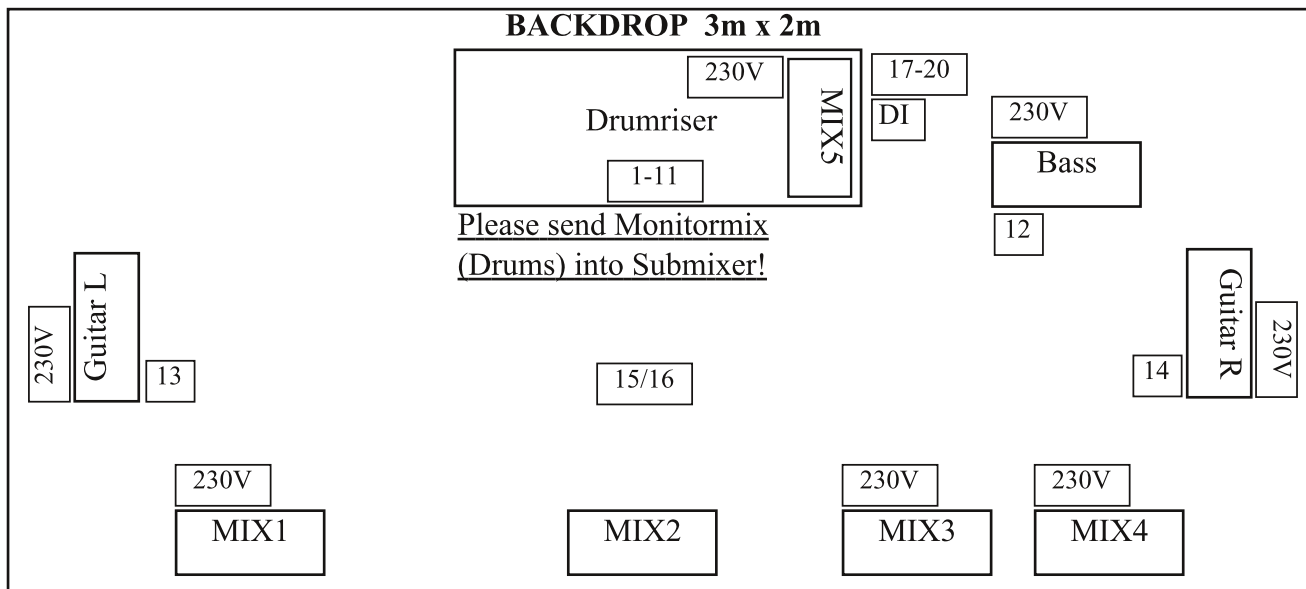

TECHNICAL RIDER

& Stageplan

Thorsten Kerkhoff
Höchtebögen 3
46117 Oberhausen

Mobile: 0176/21045064
Email: info@blodtake.com

Channellist (FOH)

Channel	Instrument	Details
1	Kick	Trigger / DC
2	Snare	
3	Hihat	
4	Ride	
5	T1	
6	T2	
7	T3	
8	FT1	
9	FT2	
10	OH	
11	OH	
12	Bass	Kemper DI
13	Gitarre L	Kemper DI
14	Gitarre R	Kemper DI
15	Gesang	Rode M1 (own)
16	Gesang B	
17	Sampler	DI
18	Sampler	DI
19	Sampler	DI
20	Sampler	DI